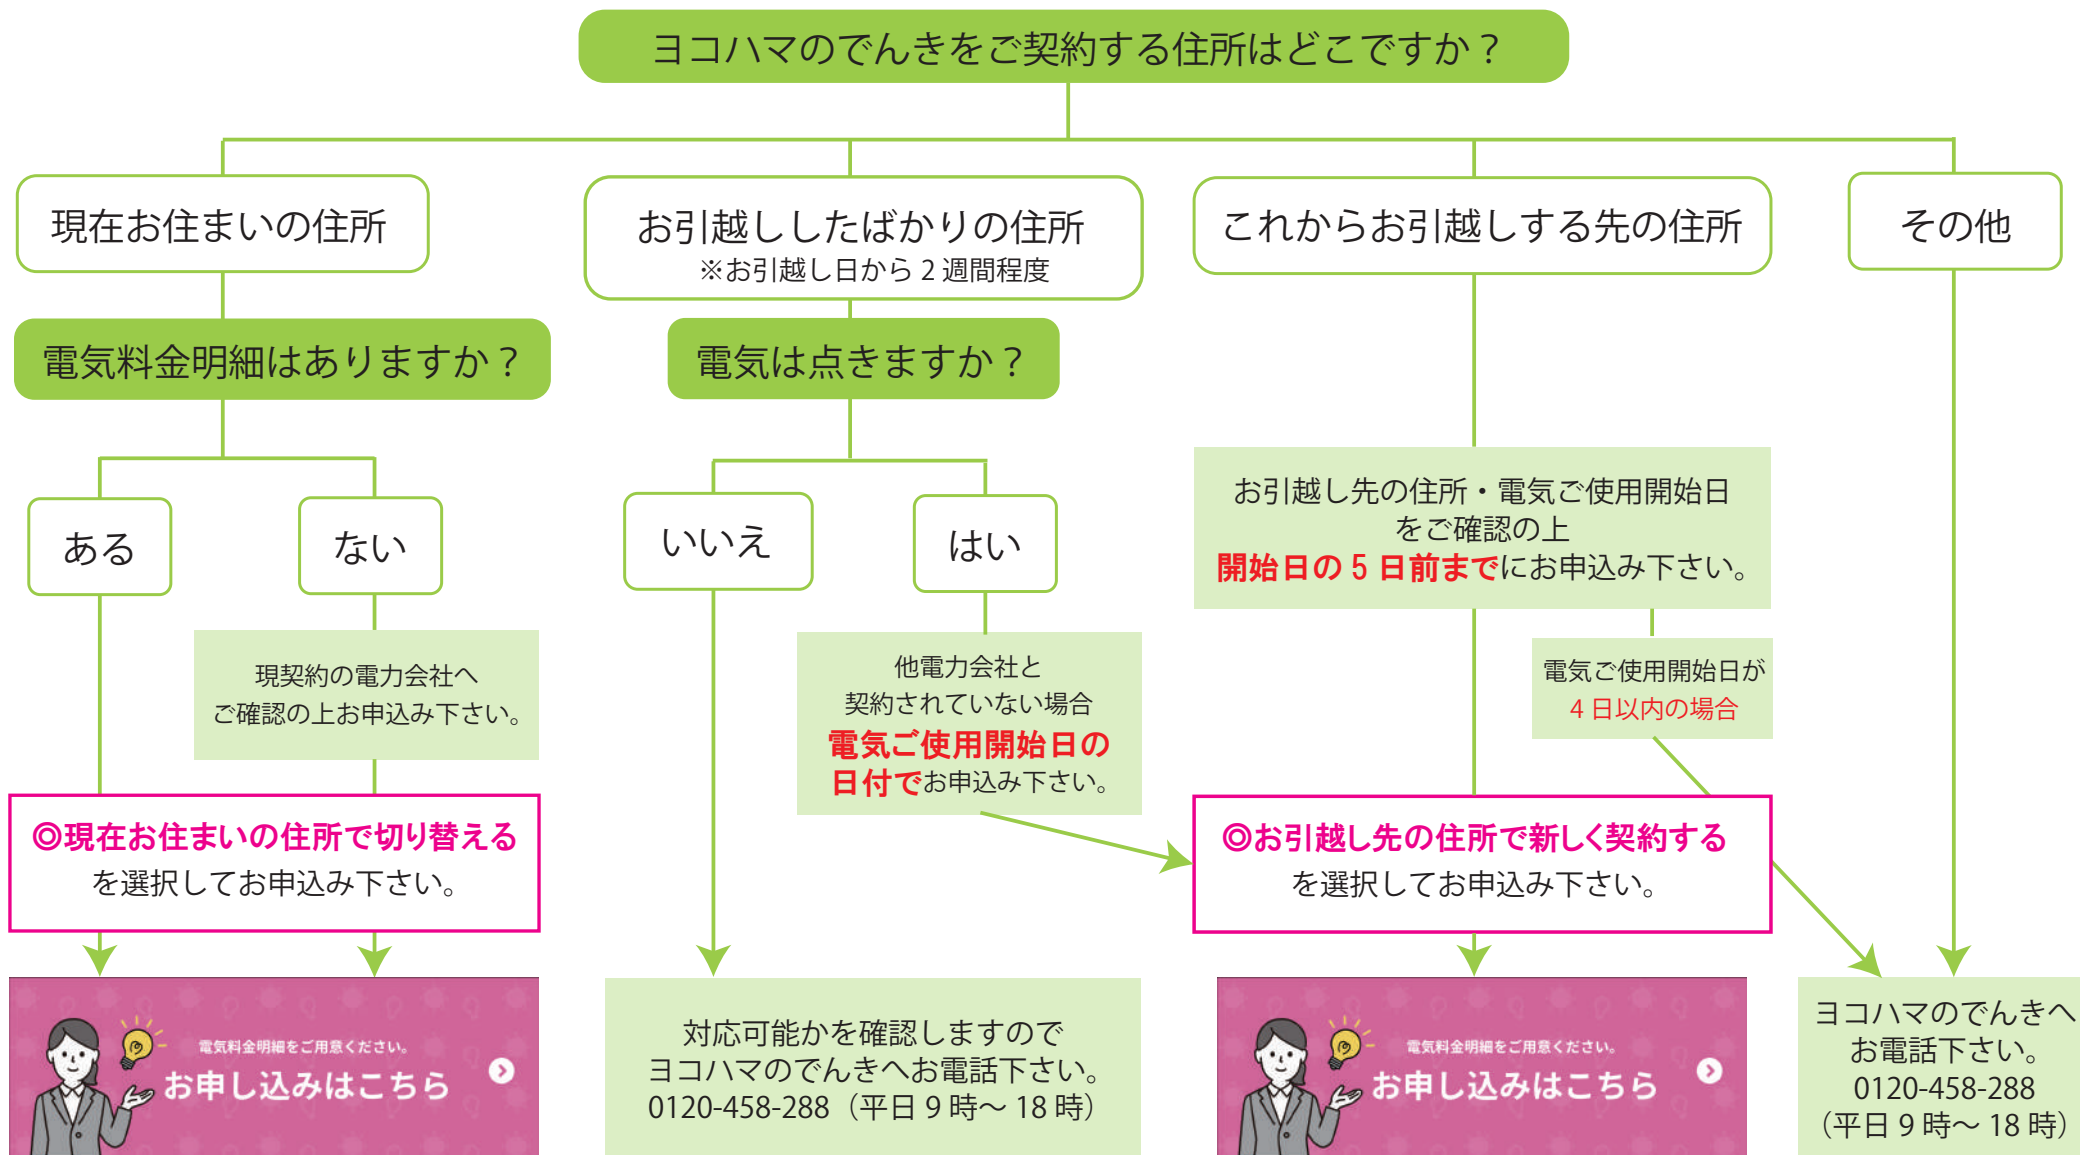

ヨコハマのでんきの対象エリアは、**東京電力管内**（東京都、神奈川県、埼玉県、千葉県、群馬県、栃木県、茨城県、山梨県、静岡県の富士川以東）です。
お申込みは **30A からお申込み** 頂くことができます。

1. お申込みの前に当てはまるものを選択して下さい

2. お申込みのプランが分からない方はこちらを参考にしてください。